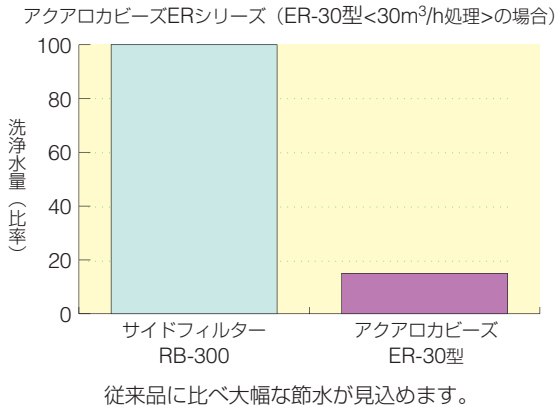

装置仕様

◆ERシリーズ (循環式冷却水ろ過などに適用する場合)

型式	ER-10	ER-20	ER-30	ER-60
方式	循環式			
処理量 (m³/h)	10	20	30	60
最高使用圧力	0.3			
装置寸法 (mm)	W1050 × D1070 × H2350	W1260 × D1400 × H2590	W1650 × D1980 × H3170	W1960 × D2300 × H3430
電源	三相200V、50/60Hz			

※ 装置本体寸法は変更する場合があります。

洗浄水量の比較 (当社比)