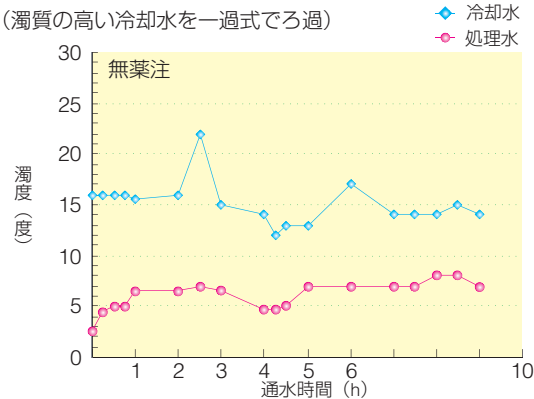

濁質除去事例

ER-10型で冷却水の濁質除去を行った結果 (濁質の高い冷却水を一過式でろ過)

	冷却水	処理水
濁度 (度)	15 (12~22)	6.6 (2.6~8)