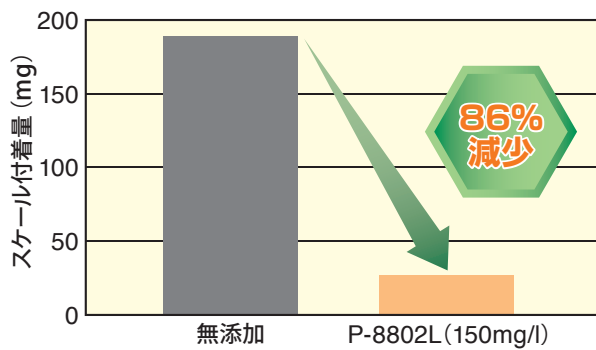

特長

1. 高濃縮対応です。

炭酸カルシウム系スケール防止効果に加え、シリカ系スケール防止効果を格段に強化しました。濃縮を高く維持できるため、CO₂排出量削減、コストダウンに寄与します。

2. 熱交換器を腐食から守ります。

銅材質の腐食を防止し、熱交換器を腐食から守ります。

3. 環境、労働安全に配慮しています。

ヒドラジンなどの変異原物質、PRTR対象物質を含みません。また、微りん製剤なのでりん規制のある地域でも利用しやすくなっています。

スケール防止効果

■ 試験水

項目	
pH	8.5
カルシウム硬度 (CaCO ₃)	300mg/L
マグネシウム硬度 (CaCO ₃)	150mg/L
M-アルカリ度 (CaCO ₃)	300mg/L
シリカ (SiO ₂)	250mg/L

腐食防止効果

テストピース：軟鋼 温度：35℃ 浸漬期間：7日間
試験水：東京都水2倍濃縮相当水

ご使用方法

原液、または希釈液を薬注ポンプを用いて、冷却塔下部水槽あるいは循環系の配管に連続注入してください。