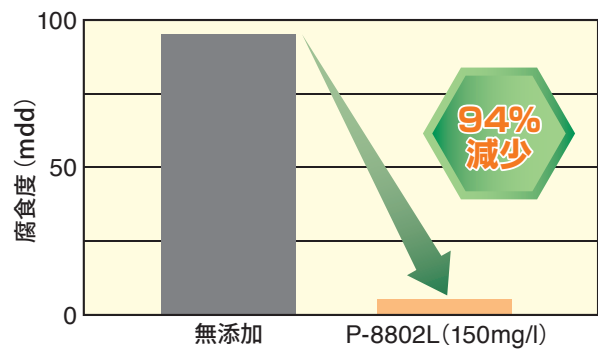

特長

1. 高濃縮対応です。

炭酸カルシウム系スケール防止効果に加え、シリカ系スケール防止効果を格段に強化しました。濃縮を高く維持できるため、CO₂排出量削減、コストダウンに寄与します。

2. 熱交換器を腐食から守ります。

銅材質の腐食を防止し、熱交換器を腐食から守ります。

3. 環境、労働安全に配慮しています。

ヒドラジンなどの変異原物質、PRTR対象物質を含みません。また、微りん製剤なのでりん規制のある地域でも利用しやすくなっています。

スケール防止効果

■ 試験水

項目	
pH	8.5
カルシウム硬度 (CaCO ₃)	300mg/L
マグネシウム硬度 (CaCO ₃)	150mg/L
M-アルカリ度 (CaCO ₃)	300mg/L
シリカ (SiO ₂)	250mg/L

腐食防止効果

テストピース：軟鋼 温度：35℃ 浸漬期間：7日間
試験水：東京都水2倍濃縮相当水

ご使用方法

原液、または希釈液を薬注ポンプを用いて、冷却塔下部水槽あるいは循環系の配管に連続注入してください。