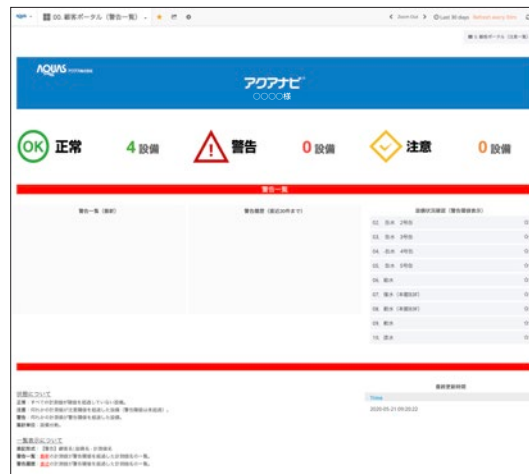

水を活かす技術のアクアス

AQUAS

デジタル水質分析書システム
アクアナビ[®] ZERO

紙の分析書より

アクアナビ[®] ZERO

特長

1. 簡単に正確な状況を把握

自動で作成されるトレンドグラフを見ることで、水処理の状況を的確に知ることができ、予防保全に役立ちます。

2. 異常値はメールでお知らせ

分析値に異常があった場合には、すぐにメールでお知らせします。
アラームの基準値は自由に設定することができるので、お客様の設備の運転状況に合わせた受信が可能です。

3. リモートオフィスやテレワークを支援

現場への機器や回線の設置、PCへの特別なソフトのインストールも不要です。
いつもお使いのWEBブラウザで利用できるのので、リモートオフィスやテレワークの強い味方です。

4. セキュリティも万全

SSLでサーバーとのデータ通信を暗号化し、ログインにはクライアント証明書方式を採用。
証明書をインストールしたPC以外からはアクセスできないので安心です。

1. 分析結果は最短でお届け！

アクアスの分析センターでの分析完了後、すぐにデータはアクアナビZEROに送信されるので、郵送での分析書を待たずにオンライン上で確認ができます。また、過去データも蓄積されているので、いつでもダウンロードしてデータを活用することができます。

2. ポータル画面がわかりやすい！

お客様専用のポータル画面をみると「正常」なのか「異常」なのかが一目でわかります。異常の基準値は2段階の設定ができるので、「注意」と「警告」といった設定も可能です。

＜お客様専用ポータル画面＞

3. アラームメールで異常内容がわかる！

アラームメールにはトレンドグラフが添付されているので、ログインをしなくても異常がわかり、素早いアクションが可能です。

4. トレンドグラフがいつでも入手できる！