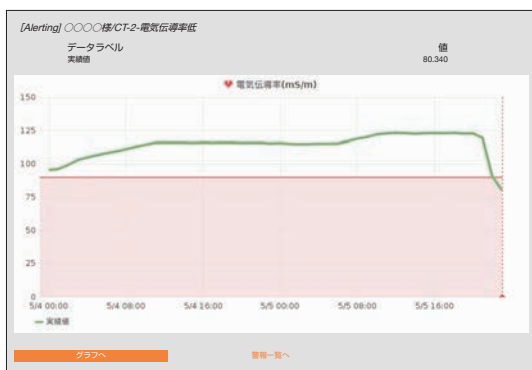

2. ポータル画面がわかりやすい！

お客様専用のポータル画面をみると「正常」なのか「異常」なのかが一目でわかります。異常の基準値は2段階の設定ができるので、「注意」と「警告」といった設定も可能です。

＜お客様専用ポータル画面＞

3. アラームメールで異常内容がわかる！

アラームメールにはトレンドグラフが添付されているので、ログインをしなくても異常がわかり、素早いアクションが可能です。

4. トレンドグラフがいつでも入手できる！