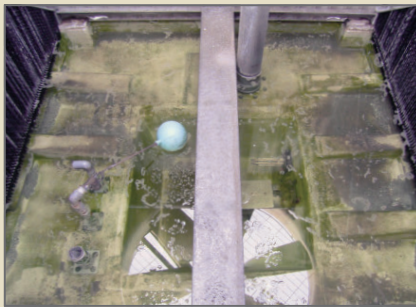

藻類の繁殖阻止効果 (モデル冷却塔)

無処理

従来処理

レジオクラッシュ L-2822
処理

藻類繁殖阻止効果 (角型冷却塔)

従来処理

清掃後

処理4ヵ月後