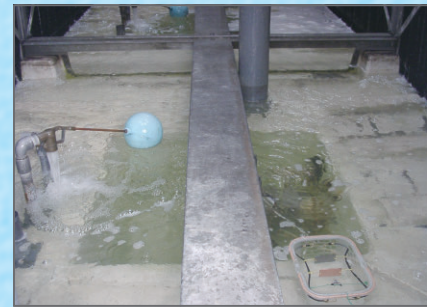

藻類の繁殖阻止効果 (モデル冷却塔)

無処理

従来処理

レジオクラッシュ L-2822
処理

藻類繁殖阻止効果 (角型冷却塔)

従来処理

清掃後

処理4ヵ月後