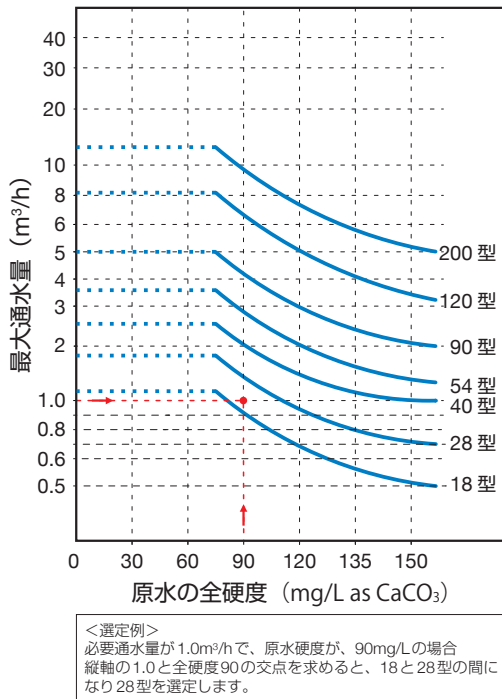

仕様

項目	NAD-18 / NAD-18V	NAD-28 / NAD-28V	NAD-40 / NAD-40V	NAD-54 / NAD-54V
樹脂量 (L)	18	28	40	54
通水流量 (m³/h)	0.1~1.1	0.18~1.75	0.25~2.5	0.34~3.4
原水圧力 (MPa)	0.15~0.5			
採水量 *1 (m³/回)	8	12	18	24
再生剤使用量 (kg/回)	2.25	3.5	5.0	6.8
主要寸法 (高さ×幅×奥行) (mm)	1095×280×500	1095×280×500	本体 1320×φ265 再生槽 530×φ390	本体 1530×φ310 再生槽 775×φ440
運転質量 (kg)	96	110	本体 75 / 再生槽 53	本体 97 / 再生槽 65

項目	NAD-90 / NAD-90V	NAD-120 / NAD-120V	NAD-200 / NAD-200V
樹脂量 (L)	90	120	200
通水流量 (m³/h)	0.5~5.0	0.8~8.0	1.3~12.5
原水圧力 (MPa)	0.15~0.4	0.20~0.4	0.15~0.4
採水量 *1 (m³/回)	40	53	89
再生剤使用量 (kg/回)	11.3	15.0	25.0
主要寸法 (高さ×幅×奥行) (mm)	本体 1365×615×571 再生槽 φ570×935	本体 1775×675×566 再生槽 φ570×935	本体 1740×698×726 再生槽 φ570×935
運転質量 (kg)	本体 174 / 再生槽 125	本体 330 / 再生槽 135	本体 495 / 再生槽 170

*1 原水硬度 100mg/L as CaCO₃ の場合。実際の採水量は原水硬度によって変わります。

- ・ 主要寸法は配管を含みません。
- ・ 電源は単相 100V × 50/60Hz です。
- ・ 使用温度は 5~45℃ です。

最大通水量と適用機種