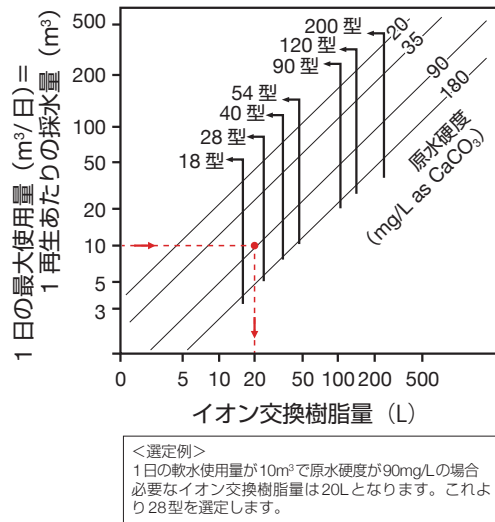

1日あたりの軟水使用量と適用機種

アクアス株式会社 <https://www.aquas.co.jp/>

1. 本社 東京都品川区北品川5-5-15 大崎プライトコア 〒141-0001 電話03-5795-2711
2. 札幌支店 札幌市中央区三条西7-1-1 緑苑ビル 〒060-0003 電話011-281-5671
3. 東北支店 仙台市若林区河原町1-3-43 〒984-0816 電話022-222-8994
4. 北関東支店 さいたま市南区文蔵5-31-11 〒336-0025 電話048-839-2013
5. 東関東支店 千葉市中央区川崎町1 〒260-0835 電話043-208-7004
6. 関東支店 東京都目黒区洗足2-22-6 〒152-0012 電話03-3783-7831
7. 名古屋支店 名古屋市千種区千種1-15-1 ルミナスセンタービル 〒464-0858 電話052-745-8025
8. 大阪支店 大阪府吹田市垂水町3-34-11 〒564-0062 電話06-6387-9400
9. 福岡支店 福岡市博多区店屋町1-35 博多三井ビル2号館 〒812-0025 電話092-263-6211
10. 八戸営業所 青森県八戸市石堂1-27-1 〒039-1165 電話0178-80-7780
11. 北上営業所 岩手県北上市大通り2-11-23 北上大通りビル 〒024-0061 電話0197-64-6373
12. 福島営業所 福島県郡山市方八町1-2-10 郡中東口ビル 〒963-8811 電話024-943-9781
13. 新潟営業所 新潟市東区中山7-19-7 〒950-0861 電話025-364-2951
14. 高崎営業所 群馬県高崎市江木町1697-3 〒370-0046 電話027-395-0466
15. つくば営業所 茨城県つくば市緑ヶ原4-4 つくばテクノパーク豊里 〒300-2646 電話029-847-1321
16. 杉並営業所 東京都杉並区和泉2-7-5 〒168-0063 電話03-6379-3003
17. 横浜営業所 横浜市緑区十日市場町874-9 HIPビル 〒226-0025 電話045-988-5801
18. 静岡営業所 静岡県駿河区広野1-18-23 〒421-0121 電話054-268-6633
19. 広島営業所 広島市安佐南区山本1-17-3 〒731-0137 電話082-832-5001
20. 四国営業所 香川県綾歌郡宇多津町浜六番丁78-13 〒769-0206 電話0877-35-7560
21. 熊本営業所 熊本県東区尾ノ上1-17-3 〒862-0913 電話096-340-0865
22. 沖縄営業所 沖縄県那覇市西2-6-11 神里第二ビル 〒900-0036 電話098-862-2340

代理店