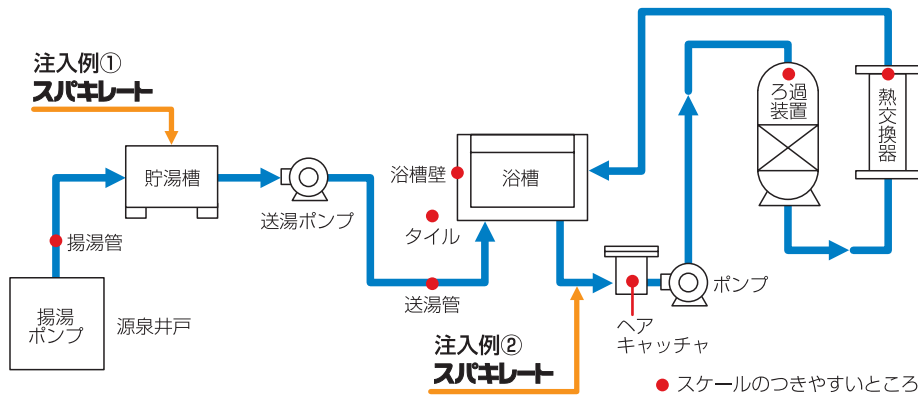

フロー例

使用方法

- ・ スパキレートの使用量、使用方法については、事前の調査が必要です。温浴事業部または営業担当者へお問い合わせください。

取扱上の注意

- ・ 本薬品を用いた 温泉水の飲用はできません。 飲用をされる場合は、薬品を添加しない系統を別途に設けてください。
- ・ 取扱時にはケガなど予防のため素手での取扱いを避け、必ず保護具(保護メガネ、ゴム手袋、マスクなど)を着用ください。
- ・ 風通しの良い冷暗所に密閉状態で保管してください。

アクアス株式会社 温浴事業部

電話：03-5795-2712

アクアス株式会社 <https://www.aquas.co.jp/>

本社 東京都品川区北品川5-5-15 大崎プライトコア 〒141-0001 電話03-5795-2711
札幌支店 札幌市中央区三条西7-1-1 緑苑ビル 〒060-0003 電話011-281-5671
東北支店 仙台市若林区河原町1-3-43 〒984-0816 電話022-222-8994
北関東支店 さいたま市南区文蔵5-31-11 〒336-0025 電話048-839-2013
東関東支店 千葉市中央区川崎町1 〒260-0835 電話043-208-7004
関東支店 東京都目黒区洗足2-22-6 〒152-0012 電話03-3783-7831
新潟支店 新潟市千種区千種1-15-1 ルミナスセンタービル 〒464-0858 電話052-745-8025
名古屋支店 名古屋市千種区千種1-15-1 ルミナスセンタービル 〒464-0858 電話052-745-8025
大阪支店 大阪府吹田市垂水町3-34-11 〒564-0062 電話06-6387-9400
福岡支店 福岡市博多区店屋町1-35 博多三井ビル2号館 〒812-0025 電話092-263-6211
八戸営業所 青森県八戸市石堂1-27-1 〒039-1165 電話0178-80-7780
北上営業所 岩手県北上市大通り2-11-23 北上大通りビル 〒024-0061 電話0197-64-6373
福島営業所 福島県郡山市方八町1-2-10 郡中東口ビル 〒963-8811 電話024-943-9781
新潟営業所 新潟市東区中山7-19-7 〒950-0861 電話025-364-2951
高崎営業所 群馬県高崎市江木町1697-3 〒370-0046 電話027-395-0466
つくば営業所 茨城県つくば市緑ヶ原4-4 つくばテクノパーク豊里 〒300-2646 電話029-847-1321
杉並営業所 東京都杉並区和泉2-7-5 〒168-0063 電話03-6379-3003
横浜営業所 横浜市緑区十日市場町874-9 HIPビル 〒226-0025 電話045-988-5801
静岡営業所 静岡市駿河区広野1-18-23 〒421-0121 電話054-268-6633
広島営業所 広島市安佐南区山本1-17-3 〒731-0137 電話082-832-5001
四国営業所 香川県綾歌郡宇多津町浜六番丁78-13 〒769-0206 電話0877-35-7560
熊本営業所 熊本市東区尾ノ上1-17-3 〒862-0913 電話096-340-0865
沖縄営業所 沖縄県那覇市西2-6-11 神里マンション 〒900-0036 電話098-862-2340

代理店