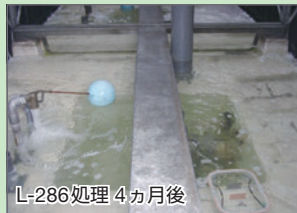

熱チューブへのスケール・スライム付着を防止し、熱交換チューブをクリーンに保ちます。熱交換効率の低下を防ぎ、CO₂排出量削減に貢献します。

3. 一液で4つの効果

1液でスケール、スライム、腐食の防止、レジオネラ属菌の除菌の4つの効果を持つので取り扱いが容易です。L-252・L-258は特に鉄材質に対する防食力を強化しました。腐食性の高い水系でも安心です。

4. 安心してご使用いただけます

藻類の繁殖防止にはヒドラジンや塩素系の薬品が良く用いられていました。これらはPRTR対象（ヒドラジン）であったり、金属に対する腐食性が高く（塩素系）安心して使用できませんでした。

レジオクラッシュL-252・L-258・L-282・L-286は、PRTR非対象、塩素剤も含みません。

薬品の効果

レジオクラッシュ L-286 処理

藻類の繁殖阻止効果 (モデル冷却塔)

藻類繁殖阻止効果 (角型冷却塔)

レジオクラッシュ L-258 処理

鉄材質の腐食防止効果

■ L-258は鉄材質を効果的に防食します。

- 省力化 2週間に一度実施していた緑藻除去の冷却塔清掃が無くなった。
- レジオネラ属菌 検出せず。
- 軟鋼の腐食度 5mdd以下。
- スケール、スライム ... 従来処理から継続して良好に処理。

ご使用方法

- あらかじめ藻類を除去してから、レジオクラッシュ L-252・L-258・L-282・L-286 で処理してください。
- レジオネラ属菌が検出されている場合は、アメーバカット AZ シリーズまたはアクアショットクリン BZ シリーズなどで除菌洗浄してから、使用してください。
- 薬液注入ポンプを用いて連続的に冷却水系に添加してください。