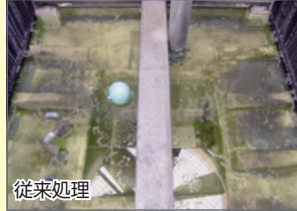

レジオクラッシュL-252・L-258・L-282・L-286は、PRTR非対象、塩素剤も含みません。

薬品の効果

レジオクラッシュ L-286 処理

藻類の繁殖阻止効果 (モデル冷却塔)

藻類繁殖阻止効果 (角型冷却塔)

レジオクラッシュ L-258 処理

鉄材質の腐食防止効果

■ L-258は鉄材質を効果的に防食します。