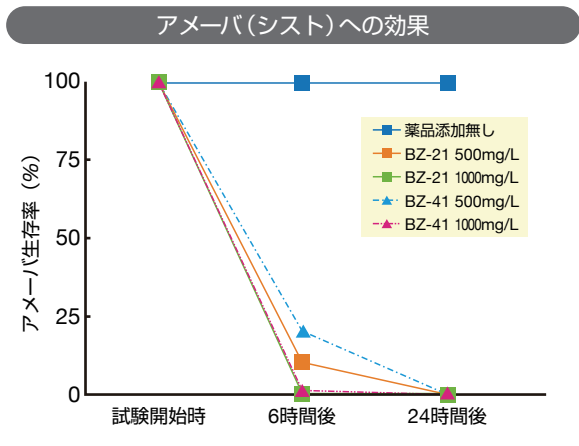

■アメーバ殺滅効果

レジオネラ属菌はアメーバ類に寄生して、その食胞内で増殖することが知られています。アメーバは環境が良い時は“栄養体”となって餌を取り、どんどん増殖しますが、環境が悪くなると薬品耐性が強い“シスト”(保護カプセル)を形成します。冷却水系のアメーバに強力に作用し、アメーバとレジオネラ属菌の除菌に効果を発揮します。