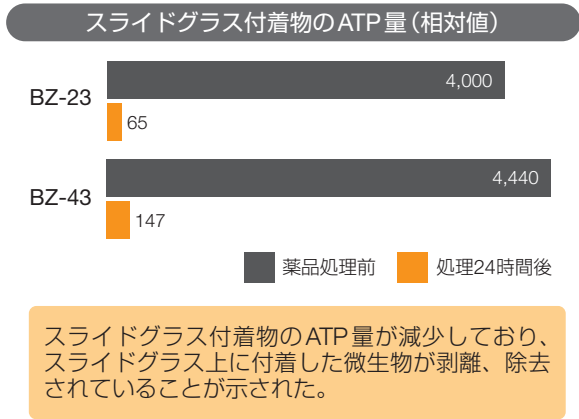

効果

■スライム剥離効果

スライドガラスを冷却塔へ吊り下げ、7日間放置してバイオフィルムを付着させました。その後、アクアショットクリンBZを500mg/Lとなるように投入しました。薬品投入24時間後にスライドガラスを取り出し、スライドガラス付着物のATP量(生命活動の指標値)を測定した結果です。