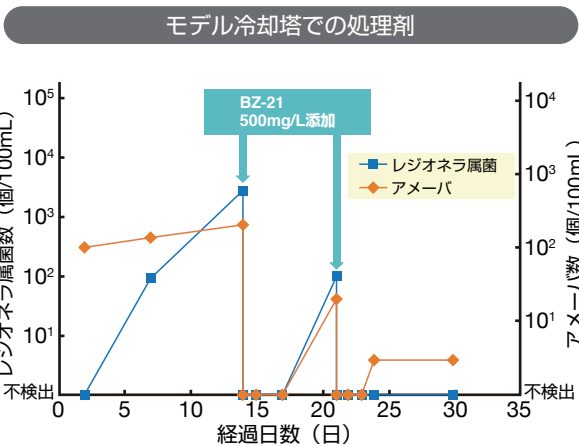

■アメーバ殺滅効果

レジオネラ属菌はアメーバ類に寄生して、その食胞内で増殖することが知られています。アメーバは環境が良い時は“栄養体”となって餌を取り、どんどん増殖しますが、環境が悪くなると薬品耐性が強い“シスト”(保護カプセル)を形成します。冷却水系のアメーバに強力に作用し、アメーバとレジオネラ属菌の除菌に効果を発揮します。