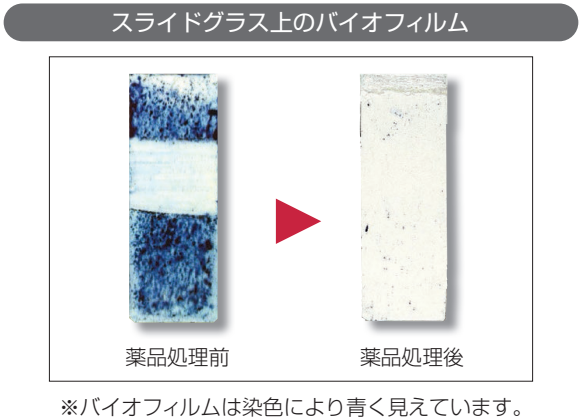

効果

■スライム剥離効果

スライドガラスを冷却塔へ吊り下げ、7日間放置してバイオフィルムを付着させました。その後、アクアショットクリンBZを500mg/Lとなるように投入しました。薬品投入24時間後にスライドガラスを取り出し、スライドガラス付着物のATP量(生命活動の指標値)を測定した結果です。