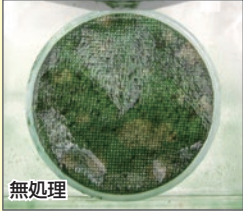

### 4. 安心してご使用いただけます

藻類の繁殖防止にはヒドラジンや塩素系の薬品が良く用いられていました。これらはPRTR対象（ヒドラジン）であったり、金属に対する腐食性が高く（塩素系）安心して使用できませんでした。

レジオクラッシュL-252・L-258・L-282・L-286は、PRTR非対象、塩素剤も含みません。

#### 藻類の繁殖阻止効果 (モデル冷却塔)