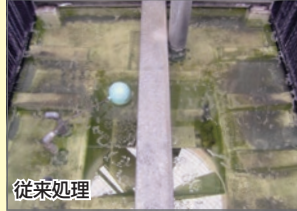

藻類繁殖阻止効果 (角型冷却塔)