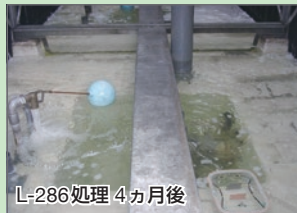

藻類繁殖阻止効果 (角型冷却塔)