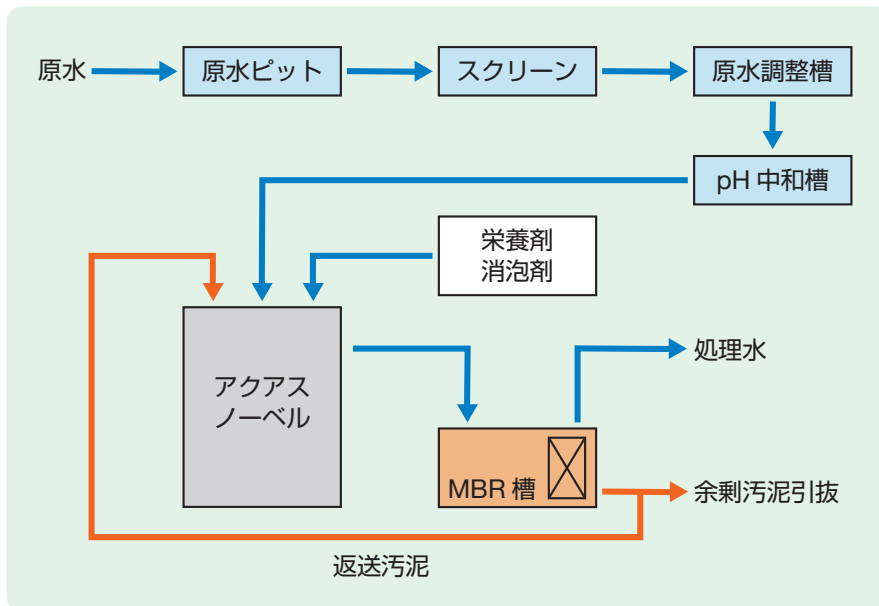

アクアスノーベルフロー例

アクアス株式会社 <https://www.aquas.co.jp/>

1. 本社 東京都品川区北品川5-5-15 大崎プライトコア 〒141-0001 電話03-5795-2711
   札幌支店 札幌市中央区三条西7-1-1 緑苑ビル 〒060-0003 電話011-281-5671
   東北支店 仙台市若林区河原町1-3-43 〒984-0816 電話022-222-8994
   北関東支店 さいたま市南区文蔵5-31-11 〒336-0025 電話048-839-2013
   東関東支店 千葉県中央区川崎町1 〒260-0835 電話043-208-7004
   関東支店 東京都目黒区洗足2-22-6 〒152-0012 電話03-3783-7831
   名古屋支店 名古屋市千種区千種1-15-1 ルミナスセンタービル 〒464-0858 電話052-745-8025
   大阪支店 大阪府吹田市垂水町3-34-11 〒564-0062 電話06-6387-9400
   福岡支店 福岡市博多区店屋町1-35 博多三井ビル2号館 〒812-0025 電話092-263-6211
   八戸営業所 青森県八戸市石堂1-27-1 〒039-1165 電話0178-80-7780
   北上営業所 岩手県北上市大通り2-11-23 北上大通りビル 〒024-0061 電話0197-64-6373
   福島営業所 福島県郡山市方八町1-2-10 郡中東口ビル 〒963-8811 電話024-943-9781
   新潟営業所 新潟市東区中山7-19-7 〒950-0861 電話025-364-2951
   高崎営業所 群馬県高崎市江木町1697-3 〒370-0046 電話027-395-0466
   つくば営業所 茨城県つくば市緑ヶ原4-4 つくばテクノパーク豊里 〒300-2646 電話029-847-1321
   杉並営業所 東京都杉並区和泉2-7-5 〒168-0063 電話03-6379-3003
   横浜営業所 横浜市緑区十日市場町874-9 HIPビル 〒226-0025 電話045-988-5801
   静岡営業所 静岡市駿河区広野1-18-23 〒421-0121 電話054-268-6633
   広島営業所 広島市安佐南区山本1-17-3 〒731-0137 電話082-832-5001
   四国営業所 香川県綾歌郡宇多津町浜六番丁78-13 〒769-0206 電話0877-35-7560
   熊本営業所 熊本市東区尾ノ上1-17-3 〒862-0913 電話096-340-0865
   沖縄営業所 沖縄県那覇市西2-6-11 神里マンション 〒900-0036 電話098-862-2340

代理店