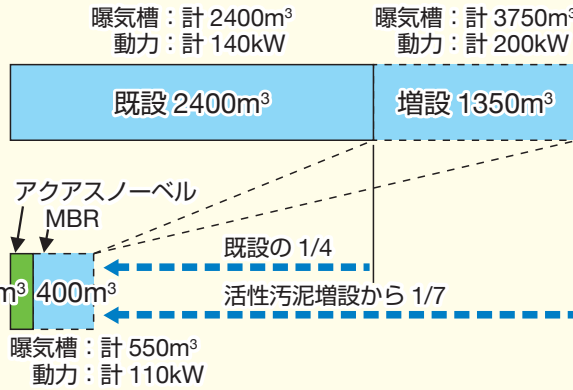

<活性汚泥槽の増設>

水槽容積 既設より 1350m<sup>3</sup> 「アップ↑」  
 ばっ気動力 200kW 「アップ↑」

<アクアスノーベル導入>

水槽容積 既設の 1/4 に 「ダウン↓」  
 ばっ気動力 30kW 「ダウン↓」

膜分離活性汚泥法のみ (MBR)

1. 処理条件

- ・排水量 1200m<sup>3</sup>/d
- ・標準活性汚泥の BOD 容積負荷 0.8kg-BOD/m<sup>3</sup> · d
- ・アクアスノーベルの BOD 容積負荷 20kg-BOD/m<sup>3</sup> · d