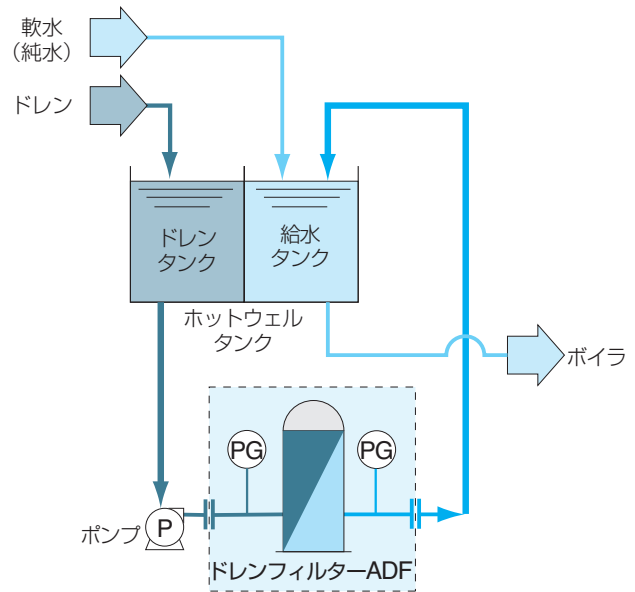

設置例

●詳しい内容につきましてはお問い合わせください。

アクアス株式会社 <https://www.aquas.co.jp/>

本社 東京都品川区北品川16-5-15 大崎プライトコア 〒141-0001 電話03-5795-2711
札幌支店 札幌市中央区三条西7-1-1 緑苑ビル 〒060-0003 電話011-281-5671
東北支店 仙台市若林区河原町1-3-43 〒984-0816 電話022-222-8994
北関東支店 さいたま市南区文蔵5-31-11 〒336-0025 電話048-839-2013
東関東支店 千葉市中央区川崎町1 〒260-0835 電話043-208-7004
関東支店 東京都目黒区洗心2-22-6 〒152-0012 電話03-3783-7831
名古屋支店 名古屋市千種区千種1-15-1 ルミナスセンタービル 〒464-0858 電話052-745-8025
大阪支店 大阪府吹田市垂水町3-34-11 〒564-0062 電話06-6387-9400
福岡支店 福岡市博多区店屋町1-35 博多三井ビル2号館 〒812-0025 電話092-263-6211
八戸営業所 青森県八戸市石堂1-27-1 〒039-1165 電話0178-80-7780
北上営業所 岩手県北上市大通り2-11-23 北上大通りビル 〒024-0061 電話0197-64-6373
福島営業所 福島県郡山市方八町1-2-10 郡中東口ビル 〒963-8811 電話024-943-9781
新潟営業所 新潟市東区中山7-19-7 〒950-0861 電話025-364-2951
高崎営業所 群馬県高崎市江木町1697-3 〒370-0046 電話027-395-0466
つくば営業所 茨城県つくば市緑ヶ原4-4 つくばテクノパーク豊里 〒300-2646 電話029-847-1321
杉並営業所 東京都杉並区和泉2-7-5 〒168-0063 電話03-6379-3003
横浜営業所 横浜市緑区十日市場町874-9 HIPビル 〒226-0025 電話045-988-5801
静岡営業所 静岡市駿河区広野1-18-23 〒421-0121 電話054-268-6633
広島営業所 広島市安佐南区山本1-17-3 〒731-0137 電話082-832-5001
四国営業所 香川県綾歌郡宇多津町浜六番丁78-13 〒769-0206 電話0877-35-7560
熊本営業所 熊本県東区尾ノ上1-17-3 〒862-0913 電話096-340-0865
沖縄営業所 沖縄県那覇市西2-6-11 神里マンション 〒900-0036 電話098-862-2340

代理店