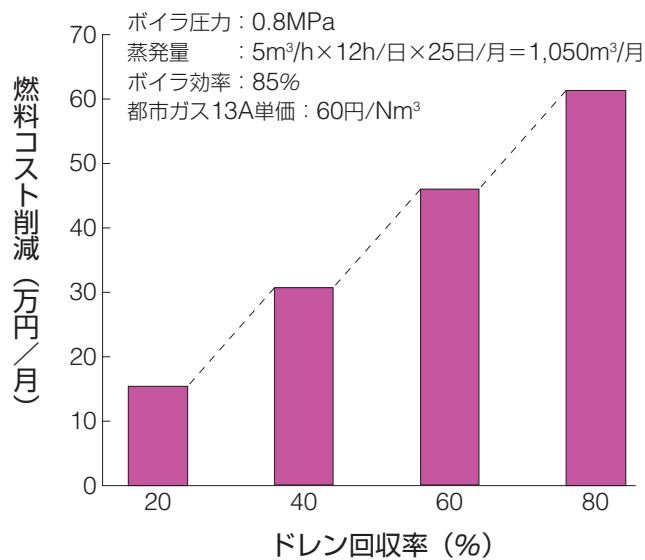

仕様と型式

型式	処理水量 (m³/h)	フィルター本数 (本)	接続口径	材質	主要寸法 (φ外径×H高さ) (mm)
ADF - 2AT	2.5	3	40A, 10KF	SUS304	φ 165.2 × H1470
ADF - 5AT	5	6			φ 216.3 × H1490
ADF - 10AT	10	12	50A, 10KF		φ 318.5 × H1810
ADF - 18AT	18	20			φ 408 × H1830
ADF - 26AT	26	29	65A, 10KF		φ 458 × H1840
ADF - 30AT	30	34	80A, 10KF		φ 508 × H2040
ADF - 36AT	36	40			φ 558 × H2060
ADF - 46AT	46	52	100A, 10KF		φ 608 × H2080
ADF - 55AT	55	62			φ 660 × H2150
ADF - 65AT	65	73	125A, 10KF		φ 710 × H2160
ADF - 76AT	76	85		φ 762 × H2190	
ADF - 87AT	87	98	150A, 10KF	φ 812 × H2210	

最高使用圧力 0.5MPa

フィルターカートリッジ (型式 D-CCSB - 3A)

長さ	ろ過精度	通水量	使用温度
750mm	5 μm	0.9m³/h・本	0～99℃

復水回収による燃料コストメリット