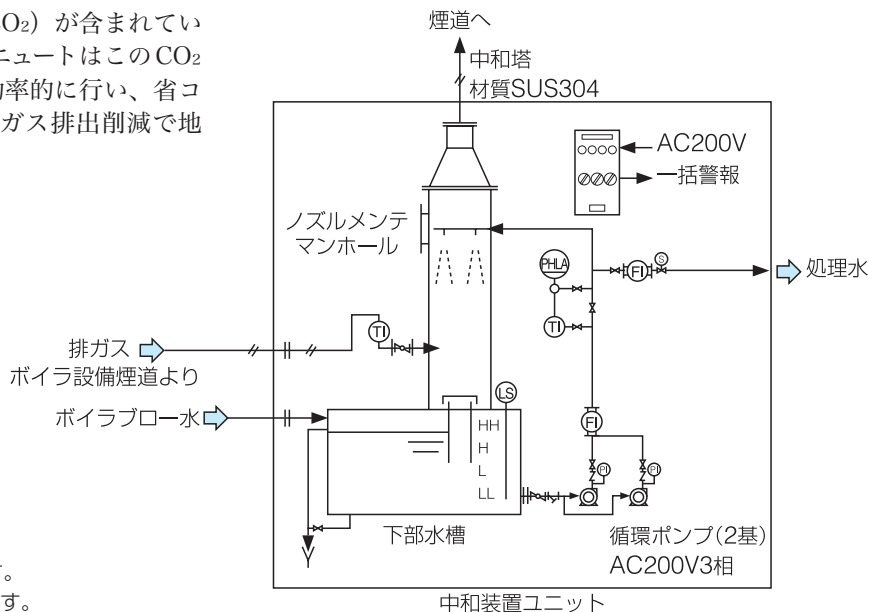

水を活かす技術のアクアス

AQUAS

pH中和装置

アクアス[®]ニュート
シリーズ

ボイラの排気ガスを有効利用 ブロー排水中和と炭酸ガス (CO₂) 削減を同時に実現！

特長

1. 排ガス中の炭酸ガスを低減します

排ガスのCO₂がボイラブロー水に吸収されpH中和剤として作用しますので、排ガス中の炭酸ガスを低減できます。

※都市ガス・LPGなどの燃焼排ガスを対象とします。
重油など、燃料にイオウ分を含むものは対象外です。

設備仕様

項目	単位	ボイラブロー水 1.5m ³ /h	ボイラブロー水 4m ³ /h	
装置仕様	ボイラブロー量	m ³ /h	1.5	4
	循環水量	m ³ /h	7.5 (MAX 15)	20 (MAX 40)
	排ガス流量	Nm ³ /h	120	300
中和塔	材質	—	SUS304	SUS304
	内径	mm	500	1000
	塔高さ	mm	1500	2000
下部水槽	有効水槽容量	m ³	0.5	1.3
	寸法	mm	1000 × 800 × 850	1500 × 1500 × 850