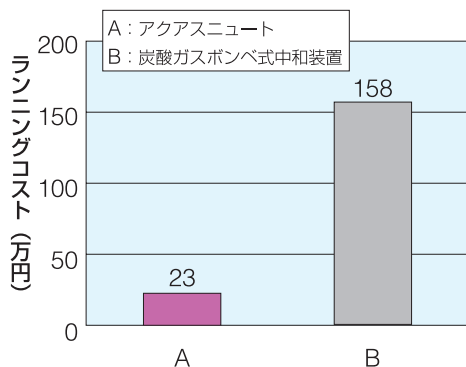

ランニングコスト試算

【運転条件】

ブロー水量 : 1.5m³/h (40℃)
年間運転時間 : 24h × 30D × 12M
電気料金 : 15円/kWh
炭酸ガス価格 : 9000円/30kg