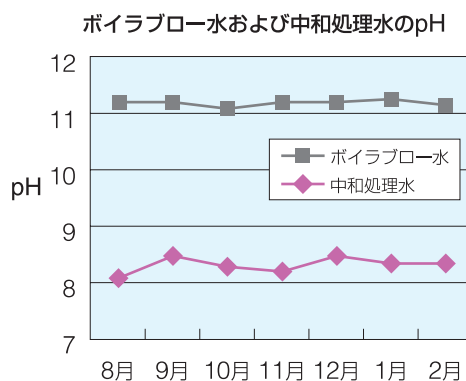

※都市ガス・LPGなどの燃焼排ガスを対象とします。
重油など、燃料にイオウ分を含むものは対象外です。

設備仕様

項目	単位	ボイラブロー水 1.5m ³ /h	ボイラブロー水 4m ³ /h	
装置仕様	ボイラブロー量	m ³ /h	1.5	4
	循環水量	m ³ /h	7.5 (MAX 15)	20 (MAX 40)
	排ガス流量	Nm ³ /h	120	300
中和塔	材質	—	SUS304	SUS304
	内径	mm	500	1000
	塔高さ	mm	1500	2000
下部水槽	有効水槽容量	m ³	0.5	1.3
	寸法	mm	1000 × 800 × 850	1500 × 1500 × 850

ランニングコスト試算

【運転条件】

ブロー水量 : 1.5m³/h (40℃)
年間運転時間 : 24h × 30D × 12M
電気料金 : 15円/kWh
炭酸ガス価格 : 9000円/30kg

連続運転時のpH中和

アクアス株式会社 <https://www.aquas.co.jp/>

本社 東京都品川区北品川5-5-15 大崎プライトコア 〒141-0001 電話03-5795-2711
 札幌支店 札幌市中央区三条西7-1-1 緑苑ビル 〒060-0003 電話011-281-5671
 東北支店 仙台市若林区河原町1-3-43 〒984-0816 電話022-222-8994
 北関東支店 さいたま市南区文蔵5-31-11 〒336-0025 電話048-839-2013
 東関東支店 千葉市中央区川崎町1 〒260-0835 電話043-208-7004
 関東支店 東京都目黒区洗足2-22-6 〒152-0012 電話03-3783-7831
 名古屋支店 名古屋市千種区千種1-15-1 ルミナスセンタービル 〒464-0858 電話052-745-8025
 大阪支店 大阪府吹田市垂水町3-34-11 〒564-0062 電話06-6387-9400
 福岡支店 福岡市博多区店屋町1-35 博多三井ビル2号館 〒812-0025 電話092-263-6211
 八戸営業所 青森県八戸市石堂1-27-1 〒039-1165 電話0178-80-7780
 北上営業所 岩手県北上市大通り2-11-23 北上大通りビル 〒024-0061 電話0197-64-6373
 福島営業所 福島県郡山市方八町1-2-10 郡中東口ビル 〒963-8811 電話024-943-9781
 新潟営業所 新潟市東区中山7-19-7 〒950-0861 電話025-364-2951
 高崎営業所 群馬県高崎市江木町1697-3 〒370-0046 電話027-395-0466
 つくば営業所 茨城県つくば市緑ヶ原4-4 つくばテクノパーク豊里 〒300-2646 電話029-847-1321
 杉並営業所 東京都杉並区和泉2-7-5 〒168-0063 電話03-6379-3003
 横浜営業所 横浜市緑区十日市場町874-9 HIPビル 〒226-0025 電話045-988-5801
 静岡営業所 静岡県駿河区広野1-18-23 〒421-0121 電話054-268-6633
 広島営業所 広島市安佐南区山本1-17-3 〒731-0137 電話082-832-5001
 四国営業所 香川県綾歌郡宇多津町浜六番丁78-13 〒769-0206 電話0877-35-7560
 熊本営業所 熊本県東区尾ノ上1-17-3 〒862-0913 電話096-340-0865
 沖縄営業所 沖縄県那覇市西2-6-11 神里第二ビル 〒900-0036 電話098-862-2340