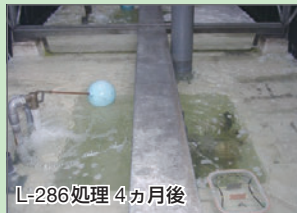

熱チューブへのスケール・スライム付着を防止し、熱交換チューブをクリーンに保ちます。熱交換効率の低下を防ぎ、CO₂排出量削減に貢献します。

3. 一液で4つの効果

1液でスケール、スライム、腐食の防止、レジオネラ属菌の除菌の4つの効果を持つので取り扱いが容易です。L-252・L-258は特に鉄材質に対する防食力を強化しました。腐食性の高い水系でも安心です。

4. 安心してご使用いただけます

藻類の繁殖防止にはヒドラジンや塩素系の薬品が良く用いられていました。これらはPRTR対象（ヒドラジン）であったり、金属に対する腐食性が高く（塩素系）安心して使用できませんでした。

レジオクラッシュL-252・L-258・L-282・L-286は、PRTR非対象、塩素剤も含みません。

薬品の効果

レジオクラッシュ L-286 処理

藻類の繁殖阻止効果 (モデル冷却塔)

藻類繁殖阻止効果 (角型冷却塔)

レジオクラッシュ L-258 処理

鉄材質の腐食防止効果

■ L-258は鉄材質を効果的に防食します。

- 省力化 2週間に一度実施していた緑藻除去の冷却塔清掃が無くなった。
- レジオネラ属菌 検出せず。
- 軟鋼の腐食度 5mdd以下。
- スケール、スライム ... 従来処理から継続して良好に処理。

ご使用方法

- あらかじめ藻類を除去してから、レジオクラッシュ L-252・L-258・L-282・L-286 で処理してください。
- レジオネラ属菌が検出されている場合は、アメーバカットAZシリーズまたはアクアショットクリンBZシリーズなどで除菌洗浄してから、使用してください。
- 薬液注入ポンプを用いて連続的に冷却水系に添加してください。