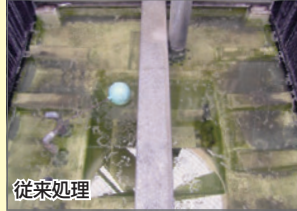

レジオクラッシュL-252・L-258・L-282・L-286は、PRTR非対象、塩素剤も含みません。

薬品の効果

レジオクラッシュ L-286 処理

藻類の繁殖阻止効果 (モデル冷却塔)

藻類繁殖阻止効果 (角型冷却塔)

レジオクラッシュ L-258 処理

鉄材質の腐食防止効果

■ L-258は鉄材質を効果的に防食します。