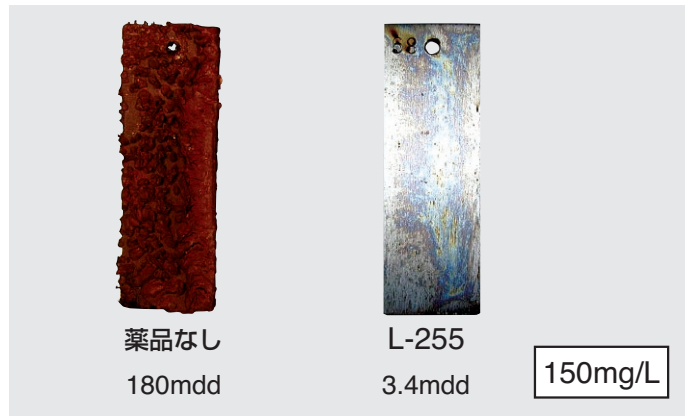

3. PRTRの報告が不要

PRTR (Pollutant Release and Transfer Register) で定められた報告義務の無い組成ですから、都道府県などへの報告は不要です。

防食効果 -1-

つくば市水に、薬品を添加し、軟鋼のテストピースを浸漬して、35°Cで3日間試験を実施した。

試験水水質

項目	数値
pH	7.3
電気伝導率	35mS/m
カルシウム硬度	50mg/L
マグネシウム硬度	32mg/L
M-アルカリ度	51mg/L
シリカ	14mg/L
塩化物イオン	48mg/L
硫酸イオン	37mg/L