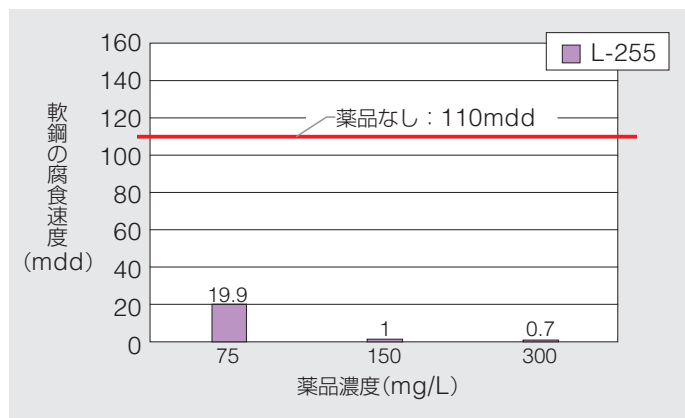

3. PRTRの報告が不要

PRTR (Pollutant Release and Transfer Register) で定められた報告義務の無い組成ですから、都道府県などへの報告は不要です。

防食効果 -1-

つくば市水に、薬品を添加し、軟鋼のテストピースを浸漬して、35°Cで3日間試験を実施した。

試験水水質

項目	数値
pH	7.3
電気伝導率	35mS/m
カルシウム硬度	50mg/L
マグネシウム硬度	32mg/L
M-アルカリ度	51mg/L
シリカ	14mg/L
塩化物イオン	48mg/L
硫酸イオン	37mg/L

150mg/Lの添加で軟鋼に対して95%以上の腐食防止効果が得られた。

防食効果 -2-

JIS K0100記載の工業用水試験方法(参考法)である回転法により、軟鋼に対する防食効果を評価した。

試験水水質

項目	数値
pH	8.0
電気伝導率	48mS/m
カルシウム硬度	100mg/L
マグネシウム硬度	40mg/L
M-アルカリ度	100mg/L
シリカ	60mg/L
塩化物イオン	72mg/L
硫酸イオン	38mg/L