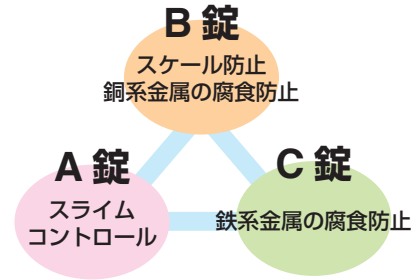

- スライム防止
- スケール防止
- 腐食防止

2. 使用法はカンタン

冷却塔下部水槽にプラ容器のまま入れておくだけのカンタン設置。薬注装置は要りません。

3. 効果は約3か月

固形の薬剤がじわじわ溶けてゆきます。3ヶ月（冷却塔が8時間/日運転の場合）効果が持続します。

使用方法

タワーフレッシュFC-30は、冷却塔の規模に応じた製品を冷却塔の下部水槽に沈めておくだけで、水に起因する障害の防止効果を発揮します。

ショット洗浄 **おすすめ!**

タワーフレッシュFC-30ご使用前にアクアスショットクリンBZ-43でスライムを除去すると、タワーフレッシュFC-30の効果がより発揮されます。

ショット洗浄は冷凍機を運転したまま実施でき、洗浄後に中和や全ブローの必要がありません。また、使用するBZ-43も50RTで約0.5kgとわずかです。

効果

省エネルギー・省資源の効果

- ✓スライム
- ✓スケール
- ✓腐食

タワーフレッシュFC-30を投入しますと、スライム、スケール、腐食による障害を未然に防止します。機器の効率の維持、補給水の節約などの効果を得ることができます。

濃縮管理

タワーフレッシュFC-30の投入とともに適切な濃縮管理が必要です。下表のブローを実施してください。

		冷却塔大きさ	
		30RT	50RT
負荷	50%	34 ℓ / h (0.56 ℓ / min)	56 ℓ / h (0.94 ℓ / min)
	100%	68 ℓ / h (1.1 ℓ / min)	110 ℓ / h (1.9 ℓ / min)

※補給水が東京都水道水同等の場合 (N = 4)

機能別錠剤で3大トラブルを防止

タワーフレッシュFC-30は3種類の効果を持つ錠剤が一つの容器に入っていますので、冷却水のトラブル防止に幅広い効果を発揮します。

安定した性能

スライムコントロール剤には包接化合物を使用しています。包接化合物の作用により徐溶解性、有効成分の安定性が向上し、安定した効果を発揮します。

製品と物性

製品	外観	pH(1%)	溶解度
FC-30	白～淡褐色固体	データなし	水に僅かに溶解する