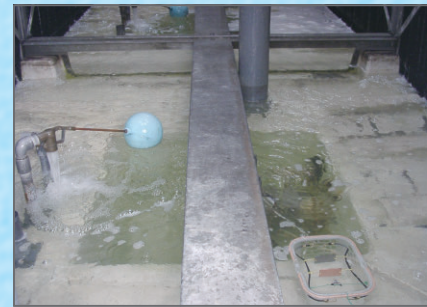

藻類の繁殖阻止効果 (モデル冷却塔)

無処理

従来処理

レジオクラッシュ L-2862
処理

藻類繁殖阻止効果 (角型冷却塔)

従来処理

清掃後

処理4ヵ月後