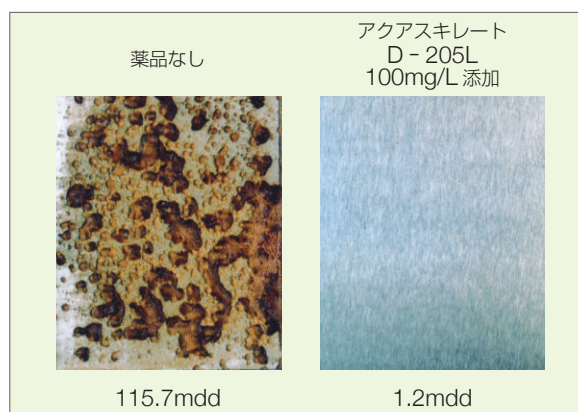

1. 防食効果グラフ

◇テスト条件

テストピース：軟鋼 温度：40℃ 浸漬期間：7日間
使用水：東京都水道水2倍濃縮相当水

2. テストピース写真

◇テスト条件

テストピース：軟鋼 温度：40℃ 浸漬期間：7日間
使用水：東京都水道水2倍濃縮相当水

製品と用途

品名	用途	規格	主成分	pH(原液)	凍結点(℃)	外観	荷姿
D-101PF	チルド水などの製造用冷却水系の防食に適しています。	食品工場対応	重なりん酸塩	6.6(1%)	-	粉末	20kg段ボール
D-101LF				7.0	-2		
D-102L	大容量低濃縮型冷却水系の防食・防スケールに適しています。	一般工業用	ポリカルボン酸塩 ホスホン酸塩	13.7	-10	液体	10kgバググイン ボックス×2
D-205L	大容量冷却水系の防食防スケールに適しています。配管注入が出来ます。			13.6	-9		
D-215L	塩素系のスライムコントロール剤との併用にも適しています。			13.9	≤-10		
D-505L	大容量の冷却水系の防食・防スケールに適しています。			1.0	-8		
D-625L	りん酸を含まない防食・防スケール薬品です。			1.8	-1		