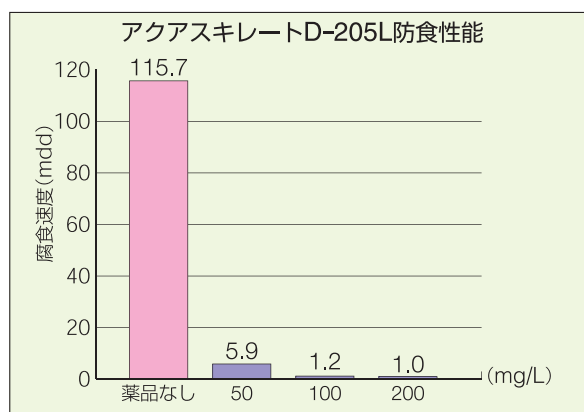

1. 防食効果グラフ

◇テスト条件

テストピース：軟鋼 温度：40℃ 浸漬期間：7日間
使用水：東京都水道水2倍濃縮相当水

2. テストピース写真

◇テスト条件

テストピース：軟鋼 温度：40℃ 浸漬期間：7日間
使用水：東京都水道水2倍濃縮相当水

製品と用途

品名	用途	規格	主成分	pH(原液)	凍結点(℃)	外観	荷姿
D-101PF	チルド水などの製造用冷却水系の防食に適しています。	食品工場対応	重なりん酸塩	6.6(1%)	-	粉末	20kg段ボール
D-101LF				7.0	-2		
D-102L	大容量低濃縮型冷却水系の防食・防スケールに適しています。	一般工業用	ポリカルボン酸塩 ホスホン酸塩	13.7	-10	液体	10kgバググイン ボックス×2
D-205L	大容量冷却水系の防食防スケールに適しています。配管注入が出来ます。			13.6	-9		
D-215L	塩素系のスライムコントロール剤との併用にも適しています。			13.9	≤-10		
D-505L	大容量の冷却水系の防食・防スケールに適しています。			1.0	-8		
D-625L	りん酸を含まない防食・防スケール薬品です。			1.8	-1		