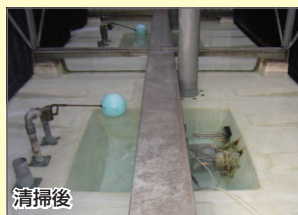

薬品の効果

レジオクラッシュL-2522処理

藻類の繁殖阻止効果 (モデル冷却塔)

無処理

従来処理

L-2522処理

藻類繁殖阻止効果 (角型冷却塔)

従来処理

清掃後

L-2522処理 4ヵ月後

鉄材質の腐食防止効果

無処理 (180mdd)

レジオクラッシュL-2522処理
(1.4mdd、防食率99%)

■ L-2522は鉄材質を効果的に防食します。

- 省力化 2週間に一度実施していた緑藻除去の冷却塔清掃が無くなった。
- レジオネラ属菌 検出せず。
- 軟鋼の腐食度 5mdd以下。
- スケール、スライム ... 従来処理から継続して良好に処理。

ご使用方法