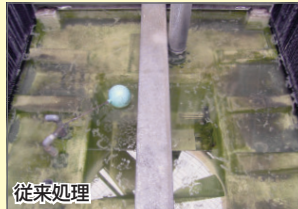

薬品の効果

レジオクラッシュL-2522処理

藻類の繁殖阻止効果 (モデル冷却塔)

無処理

従来処理

L-2522処理

藻類繁殖阻止効果 (角型冷却塔)

従来処理

清掃後

L-2522処理 4ヵ月後

鉄材質の腐食防止効果

無処理 (180mdd)

レジオクラッシュL-2522処理
(1.4mdd、防食率99%)

■ L-2522は鉄材質を効果的に防食します。

- 省力化 2週間に一度実施していた緑藻除去の冷却塔清掃が無くなった。
- レジオネラ属菌 検出せず。
- 軟鋼の腐食度 5mdd以下。
- スケール、スライム ... 従来処理から継続して良好に処理。

ご使用方法