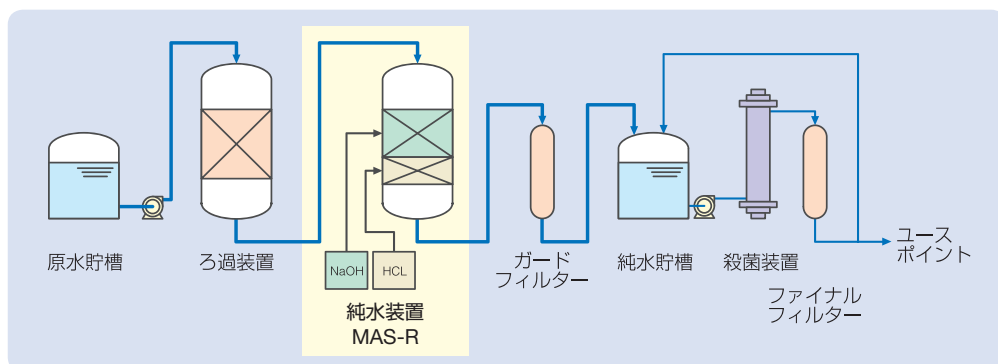

フローシート例

アクアス株式会社 <https://www.aquas.co.jp/>

本社 東京都品川区北品川5-5-15 大崎プライトコア 〒141-0001 電話03-5795-2711
札幌支店 札幌市中央区三条西7-1-1 緑苑ビル 〒060-0003 電話011-281-5671
東北支店 仙台市若林区河原町1-3-43 〒984-0816 電話022-222-8994
北関東支店 さいたま市南区文蔵5-31-11 〒336-0025 電話048-839-2013
東関東支店 千葉市中央区川崎町1 〒260-0835 電話043-208-7004
関東支店 東京都目黒区洗足2-22-6 〒152-0012 電話03-3783-7831
名古屋支店 名古屋市千種区千種1-15-1 ルミナスセンタービル 〒464-0858 電話052-745-8025
大阪支店 大阪府吹田市垂水町3-34-11 〒564-0062 電話06-6387-9400
福岡支店 福岡市博多区店屋町1-35 博多三井ビル2号館 〒812-0025 電話092-263-6211
八戸営業所 青森県八戸市石堂1-27-1 〒039-1165 電話0178-80-7780
北上営業所 岩手県北上市大通り2-11-23 北上大通りビル 〒024-0061 電話0197-64-6373
福島営業所 福島県郡山市方八町1-2-10 郡中東口ビル 〒963-8811 電話024-943-9781
新潟営業所 新潟市東区中山7-19-7 〒950-0861 電話025-364-2951
高崎営業所 群馬県高崎市江木町1697-3 〒370-0046 電話027-395-0466
つくば営業所 茨城県つくば市緑ヶ原4-4 つくばテクノパーク豊里 〒300-2646 電話029-847-1321
杉並営業所 東京都杉並区和泉2-7-5 〒168-0063 電話03-6379-3003
横浜営業所 横浜市緑区十日市場町874-9 HIPビル 〒226-0025 電話045-988-5801
静岡営業所 静岡市駿河区広野1-18-23 〒421-0121 電話054-268-6633
広島営業所 広島市安佐南区山本1-17-3 〒731-0137 電話082-832-5001
四国営業所 香川県綾歌郡宇多津町浜六番丁78-13 〒769-0206 電話0877-35-7560
熊本営業所 熊本県東区尾ノ上1-17-3 〒862-0913 電話096-340-0865
沖縄営業所 沖縄県那覇市西2-6-11 神里マンション 〒900-0036 電話098-862-2340

代理店