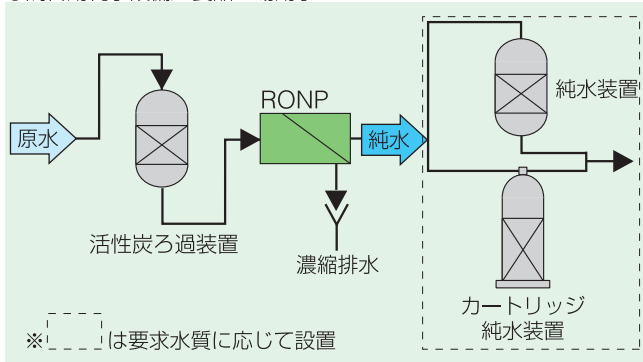

イオセツプは低コスト、安全、高性能、省スペース化の4つのキーワードを実現しました。

■逆浸透膜装置イオセツプRONPとは…

半導体産業などで使用する超純水システムの中でRO装置は欠かせない存在ですが、食品工場における調合用純水の製造装置としてもイオン交換法に替わり、RO方式が主流になりつつあります。

RONPは多様な原水水質や要求水質にも応えられるよう、超低圧膜から低圧膜、そして汚れに強い膜と各種の膜を揃え、最適設計を目指してシステム化した逆浸透膜装置です。

また、1本あたりの膜透過面積をできるだけ大きくすることで、省コストを実現しました。

特長

1. 1本あたりの膜透過面積が大きく、省コストが実現できます。
2. 低圧膜から超低圧膜まで、要求水質に応じたRO膜を使った運転が可能です。省エネルギー運転が実現できます。
3. ランニングコストを低く抑えることができます。
4. 塩酸・苛性ソーダなどの再生剤を必要としません。
5. イオン交換方式と比較した場合、アニオン交換樹脂から溶出するアミン臭が無く調合用水として最適です。(食品工場対応)
6. 設置工事が簡単で、短期間で設置できます。
7. メンテナンスが容易です。
8. 24時間連続通水ができますので、処理水タンクが小さくなり省スペースが実現できます。

フローシート (例)

●調合用純水設備／食品工場用水

物性

型式	処理水量 (m ³ /h)	原水量 (m ³ /h)	回収率 (%)	処理水保証値	所用動力 (kW)	電源	設置場所	設置質量 (kg) (ROユニット/洗浄ユニット)	運転質量 (kg) (ROユニット/洗浄ユニット)	概略寸法 (m) (W×D×H)
RONP-500	5	9.1	55	2mS/m以下	15	AC200V 3相 50/60Hz	屋内	1100/350	1250/850	1.1×3.5×1.9
RONP-700	7	12.7			18			1300/350	1500/850	1.4×3.5×2.0
RONP-1000	10	13.3	75		18			1500/340	1800/700	1.5×4.0×2.0
RONP-2000	20	26.7			33			1600/340	2150/700	1.5×4.8×2.2
RONP-3000	30	40.0			43			1800/400	2650/1100	1.5×4.8×2.2
RONP-4000	40	53.3			53			2200/400	3400/1100	1.8×4.8×2.2
RONP-6000	60	80.0			68			2500/400	4200/1100	2.2×4.8×2.2